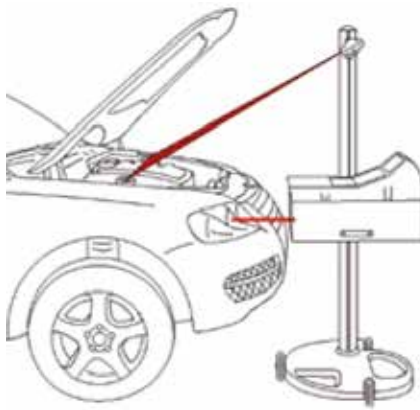

FOCADOR DE FAROIS

CARATERÍSTICAS TÉCNICAS

	2019L	2019
Apontamento	Laser	---
Luxometro	Digital	Digital